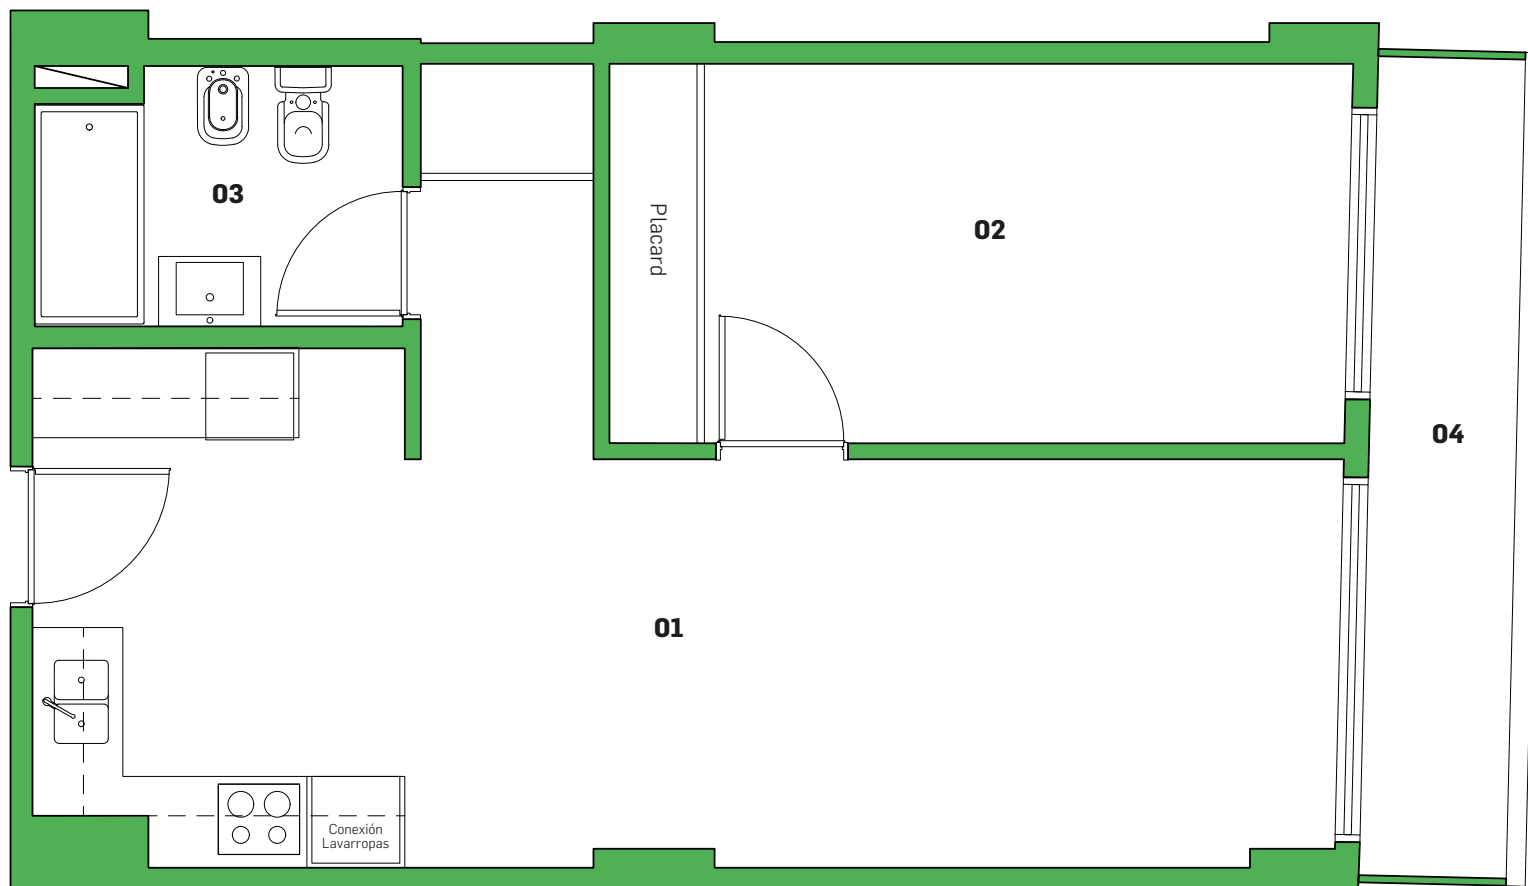

APARTAMENTOS

DEPTO 202-302-402-502-602-702-802-902-1002

2 AMBIENTES

Referencias

- 01** Estar - Comedor - Cocina - Lavadero 3.55 / 2.80 x 8.95 m
- 02** Dormitorio 2.60 x 4.45 m
- 03** Baño 1.80 x 2.50 m
- 04** Balcón 5.60 x 1.00 m

Nota

Las medidas definitivas surgirán del plano de subdivisión en propiedad horizontal Ley 13.512

PURA VIDA Guayra 2340-2376 - Ciudad Autónoma de Buenos Aires

Teléfonos y WhatsApp: +54 9 11 6539-6666 +54 9 11 4198-9500