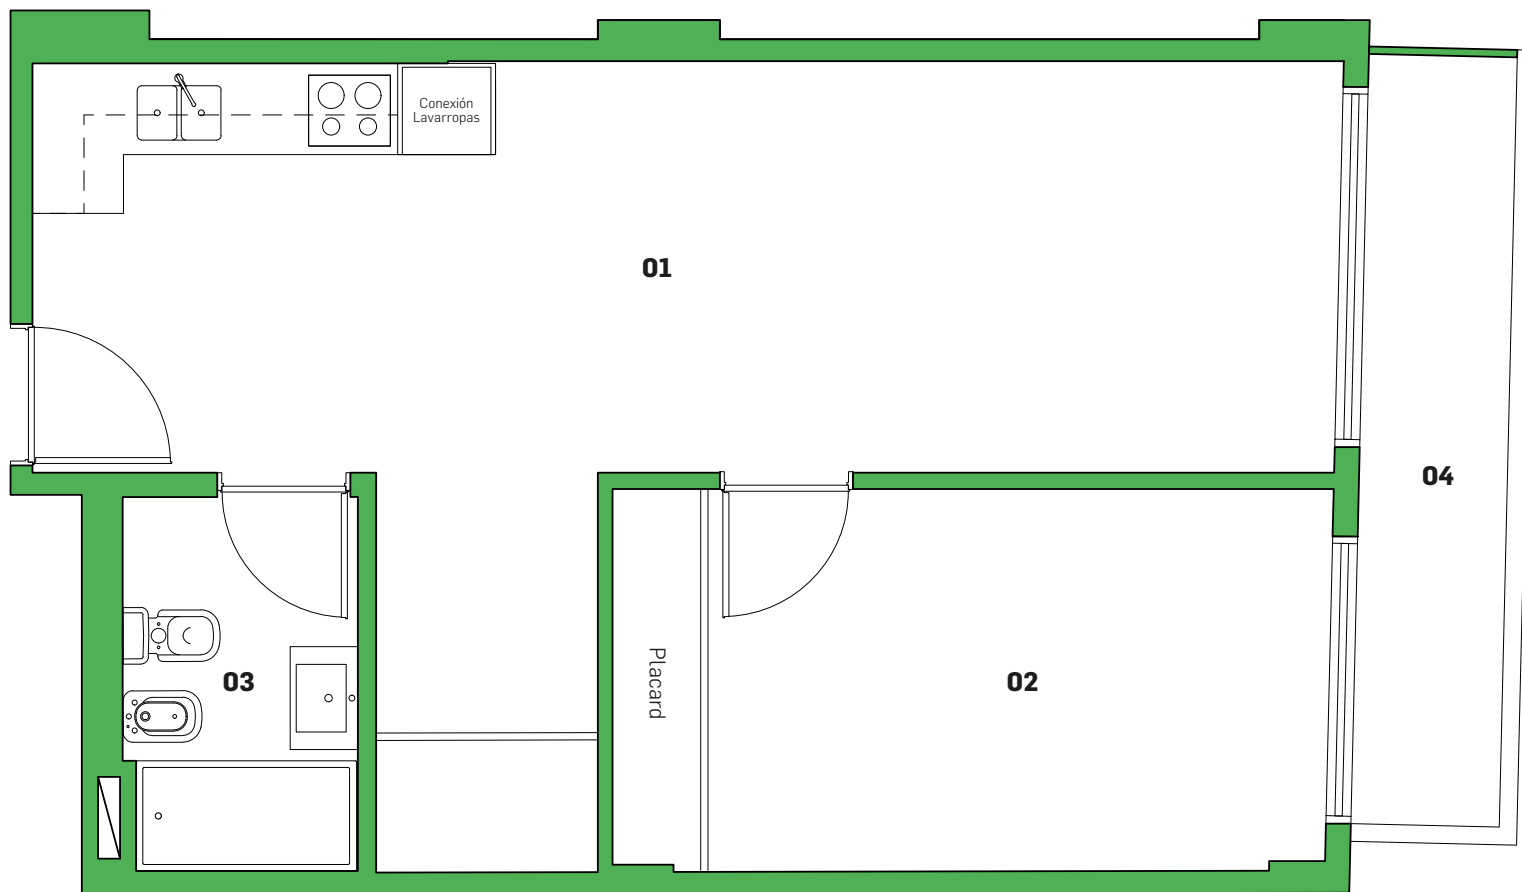

## DEPTO 203-303-403-503-603-703-803-903-1003

#### Referencias

- 01** Estar - Comedor - Cocina - Lavadero 2.80 x 8.90 m
- 02** Dormitorio 2.60 x 4.20 m
- 03** Baño 2.55 x 1.60 m
- 04** Balcón 5.25 x 1.00 m