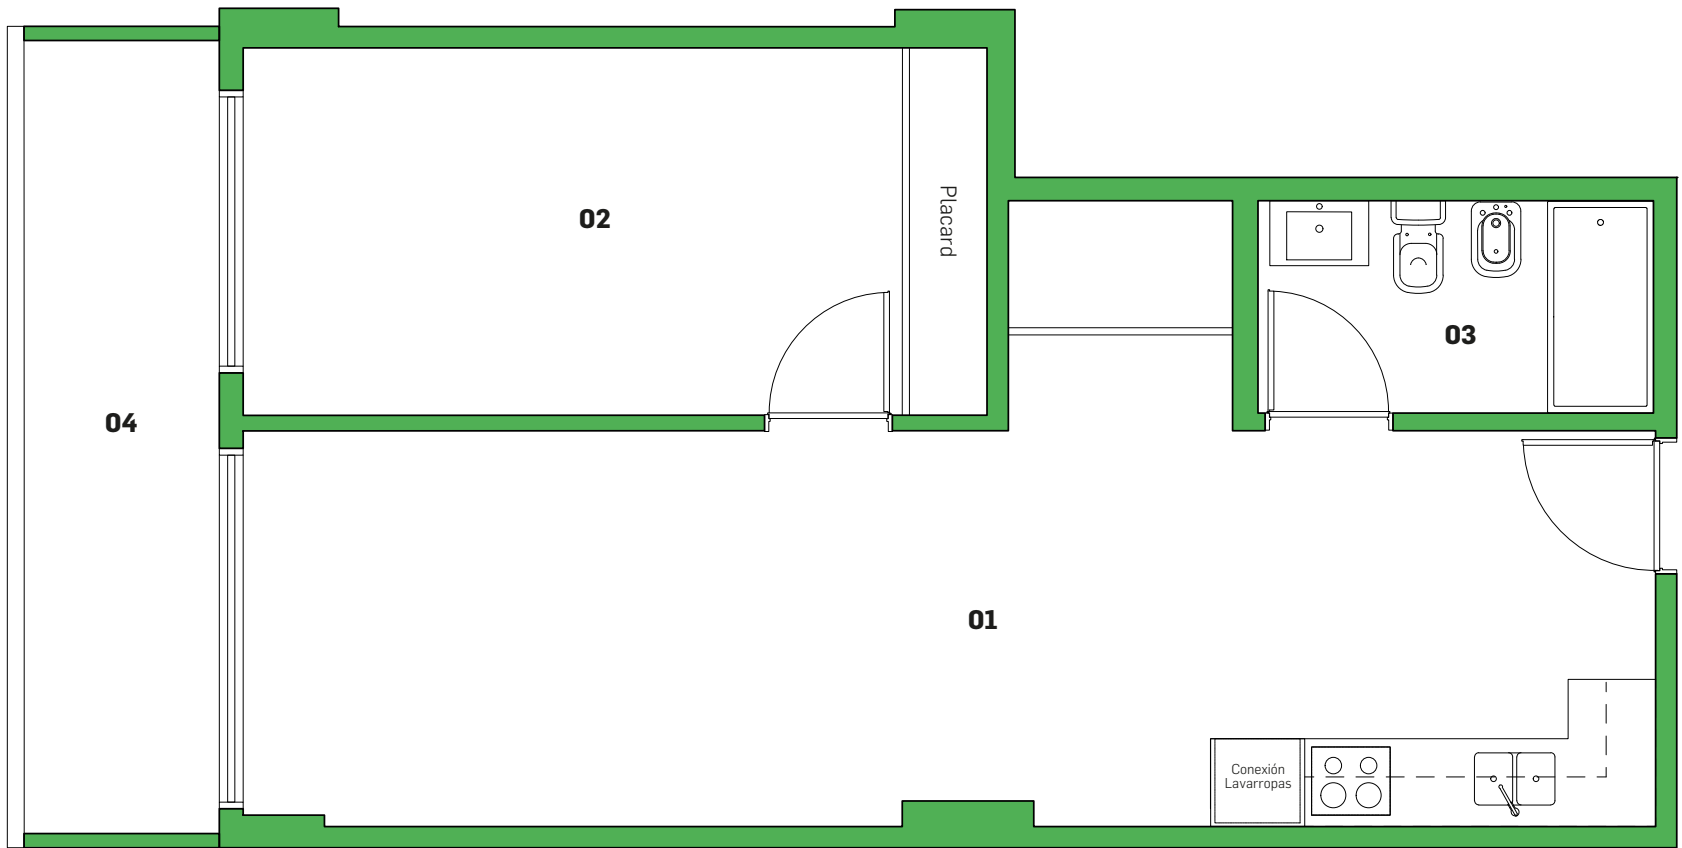

APARTAMENTOS

DEPTO 205-305-405-505-605-705-805-905-1005

2 AMBIENTES

Referencias

- 01** Estar - Comedor - Cocina - Lavadero 2.80 x 10.00 m
- 02** Dormitorio 2.60 x 4.65 m
- 03** Baño 1.50 x 2.80 m
- 04** Balcón 5.60 x 1.40 m

Nota

Las medidas definitivas surgirán del plano de subdivisión en propiedad horizontal Ley 13.512

PURA VIDA Guayra 2340-2376 - Ciudad Autónoma de Buenos Aires
Teléfonos y WhatsApp: +54 9 11 6539-6666 +54 9 11 4198-9500
Mail: info@puravidaguayra.com Web: www.puravidaguayra.com