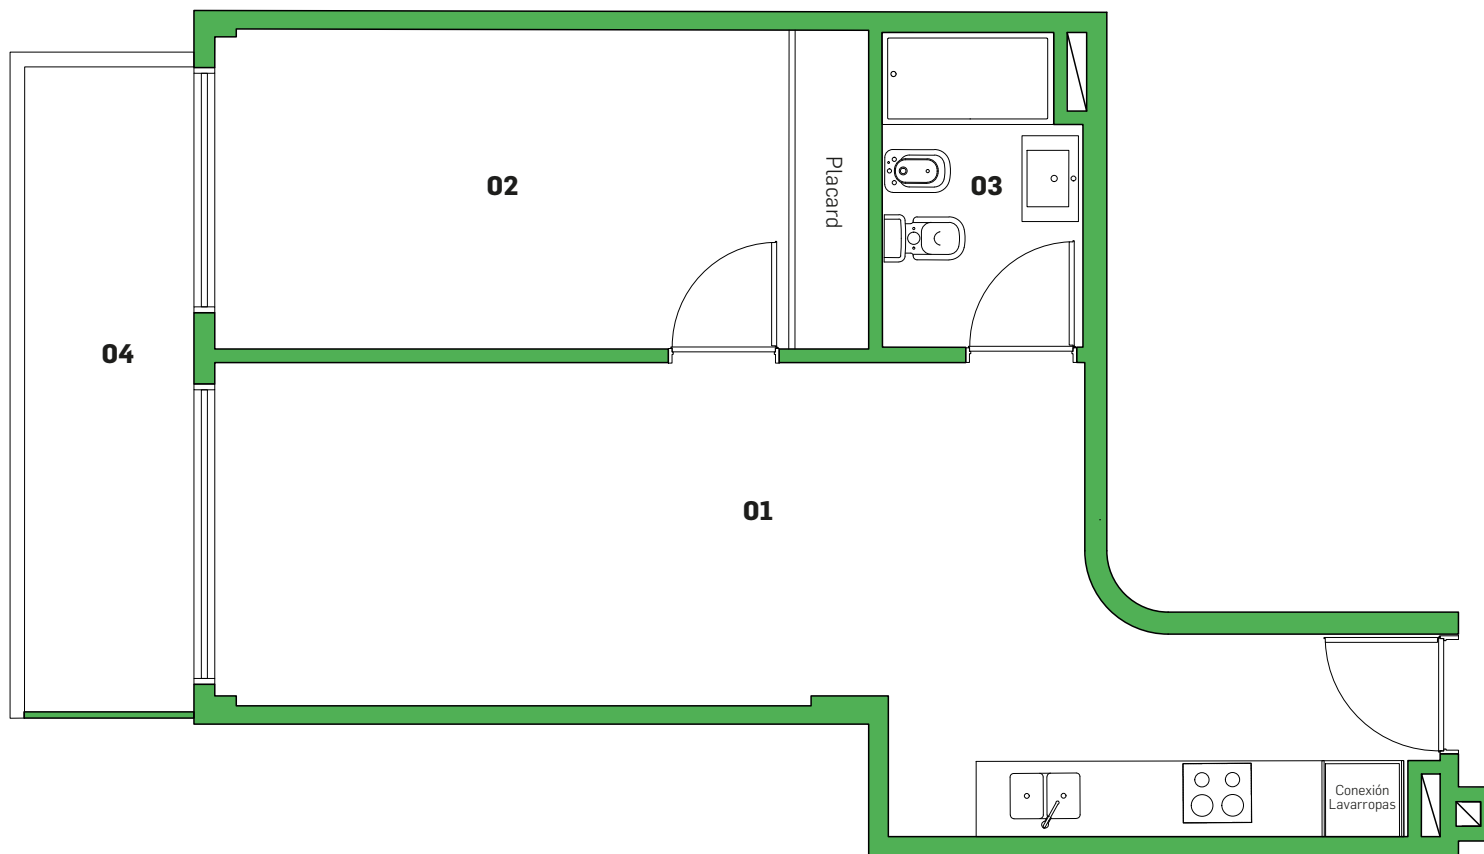

APARTAMENTOS

DEPTO 206-306-406-506-606-706-806-906-1006

2 AMBIENTES

Referencias

- 01** Estar - Comedor - Cocina - Lavadero 4.50 x 1.65 / 3.85 m
- 02** Dormitorio 2.60 x 4.70 m
- 03** Baño 2.55 x 1.65 m
- 04** Balcón 5.25 x 1.40 m

Nota

Las medidas definitivas surgirán del plano de subdivisión en propiedad horizontal Ley 13.512

PURA VIDA Guayra 2340-2376 - Ciudad Autónoma de Buenos Aires

Teléfonos y WhatsApp: +54 9 11 6539-6666 +54 9 11 4198-9500