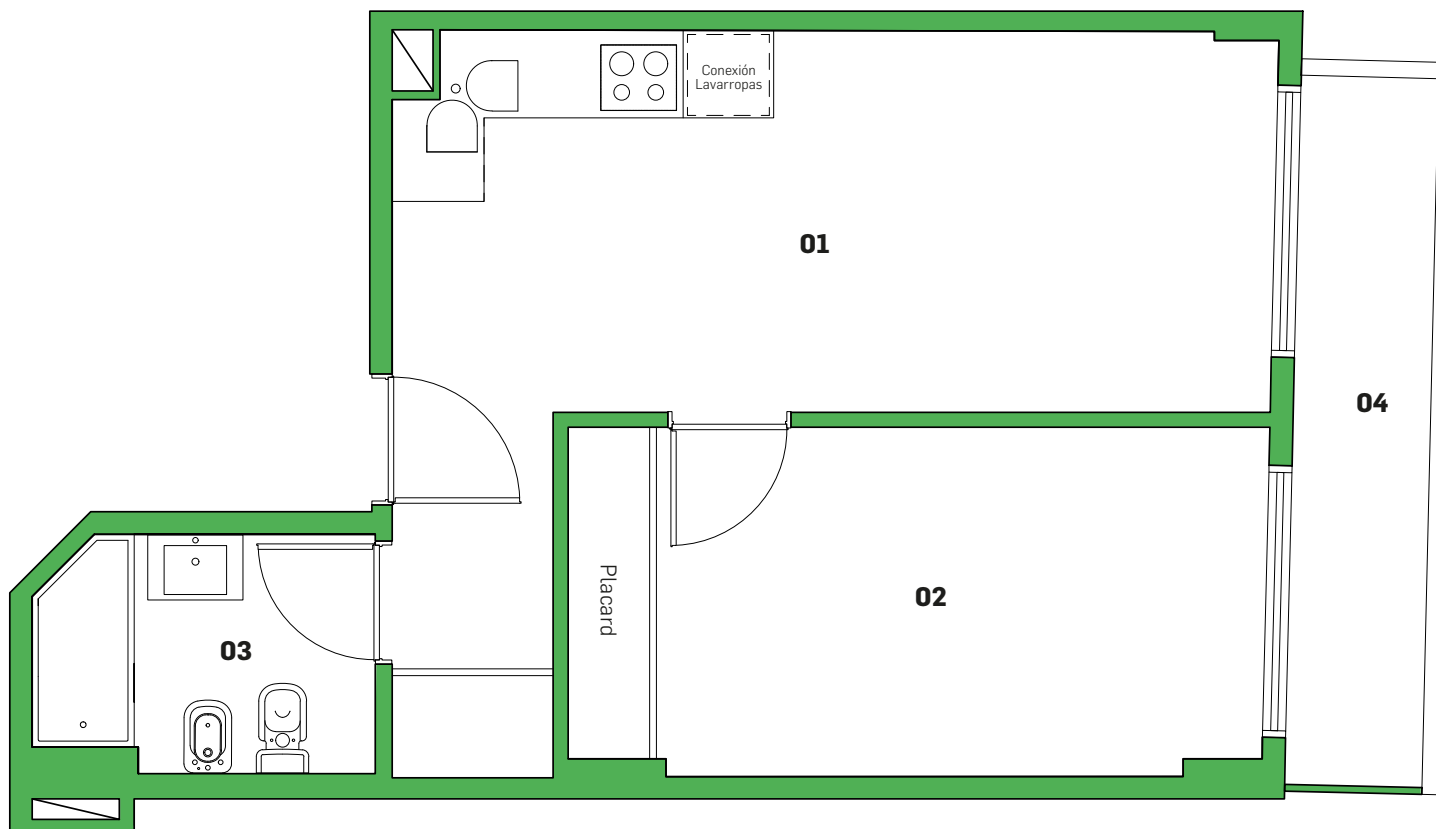

APARTAMENTOS

DEPTO 101 2 AMBIENTES

Referencias

- 01** Estar - Comedor - Cocina - Lavadero 2.80 x 6.50 m
- 02** Dormitorio 2.55 x 4.45 m
- 03** Baño 1.75 x 2.50 m
- 04** Balcón 5.20 x 1.00 m

Nota

Las medidas definitivas surgirán del plano de subdivisión en propiedad horizontal Ley 13.512