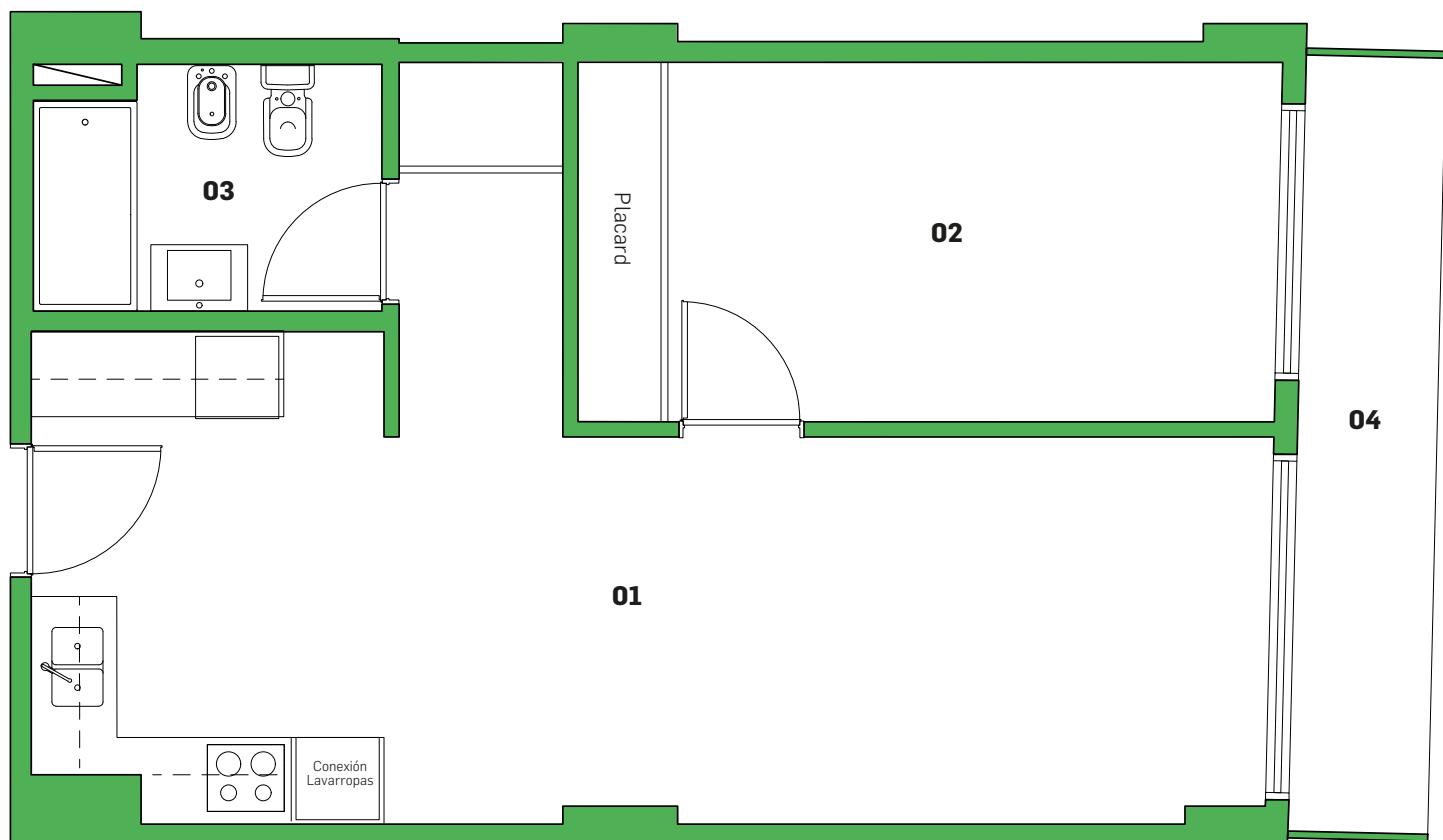

APARTAMENTOS

DEPTO 102 2 AMBIENTES

Referencias

- 01** Estar - Comedor - Cocina - Lavadero 3.55 / 2.80 x 8.95 m
- 02** Dormitorio 2.60 x 4.45 m
- 03** Baño 1.80 x 2.50 m
- 04** Balcón 5.60 x 1.00 m

Nota

Las medidas definitivas surgirán del plano de subdivisión en propiedad horizontal Ley 13.512