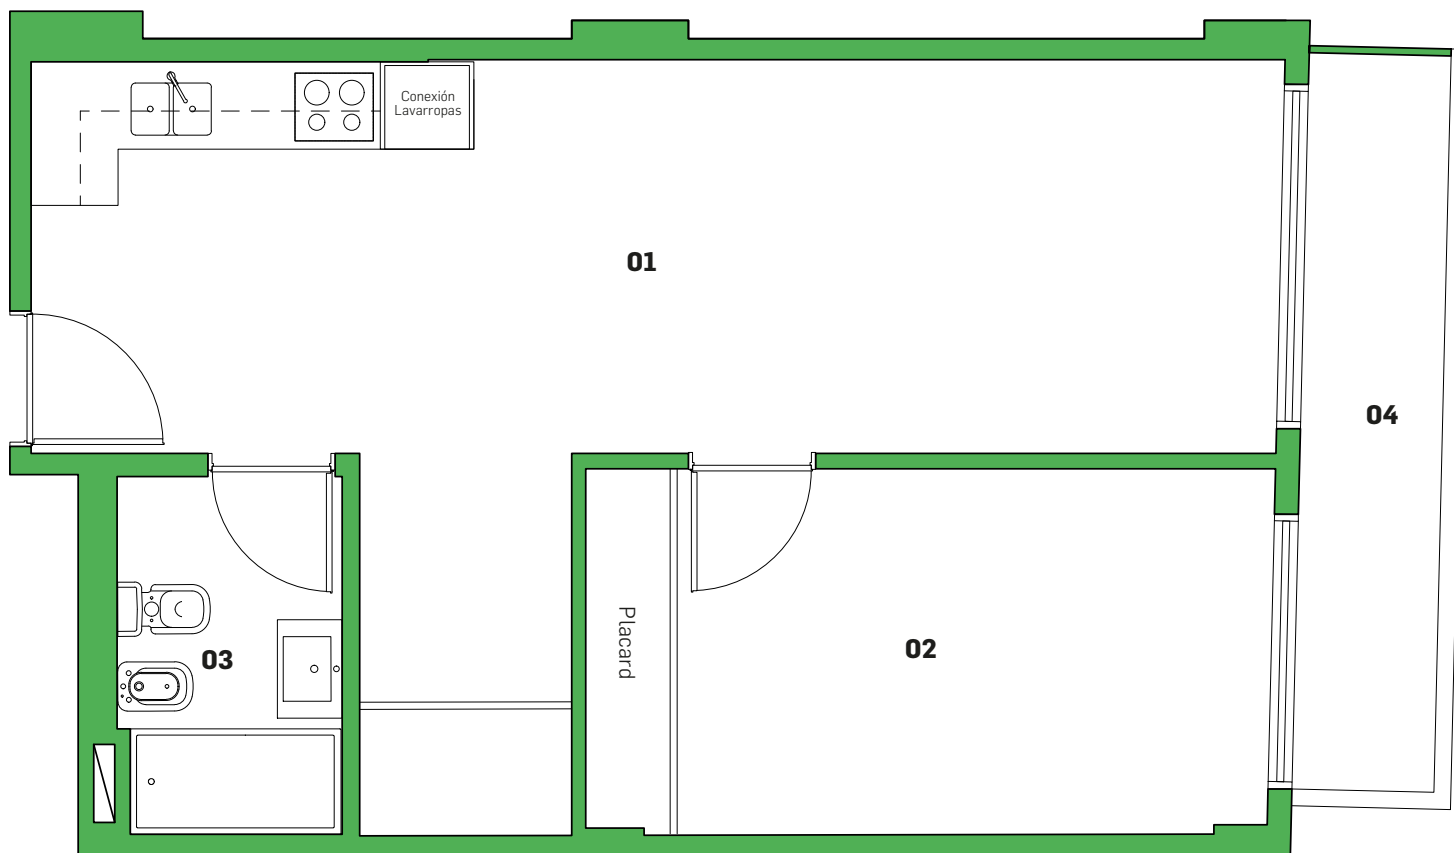

APARTAMENTOS

DEPTO 103 2 AMBIENTES

Referencias

- 01** Estar - Comedor - Cocina - Lavadero 2.80 x 8.90 m
- 02** Dormitorio 2.60 x 4.20 m
- 03** Baño 2.55 x 1.60 m
- 04** Balcón 5.25 x 1.00 m

Nota

Las medidas definitivas surgirán del plano de subdivisión en propiedad horizontal Ley 13.512