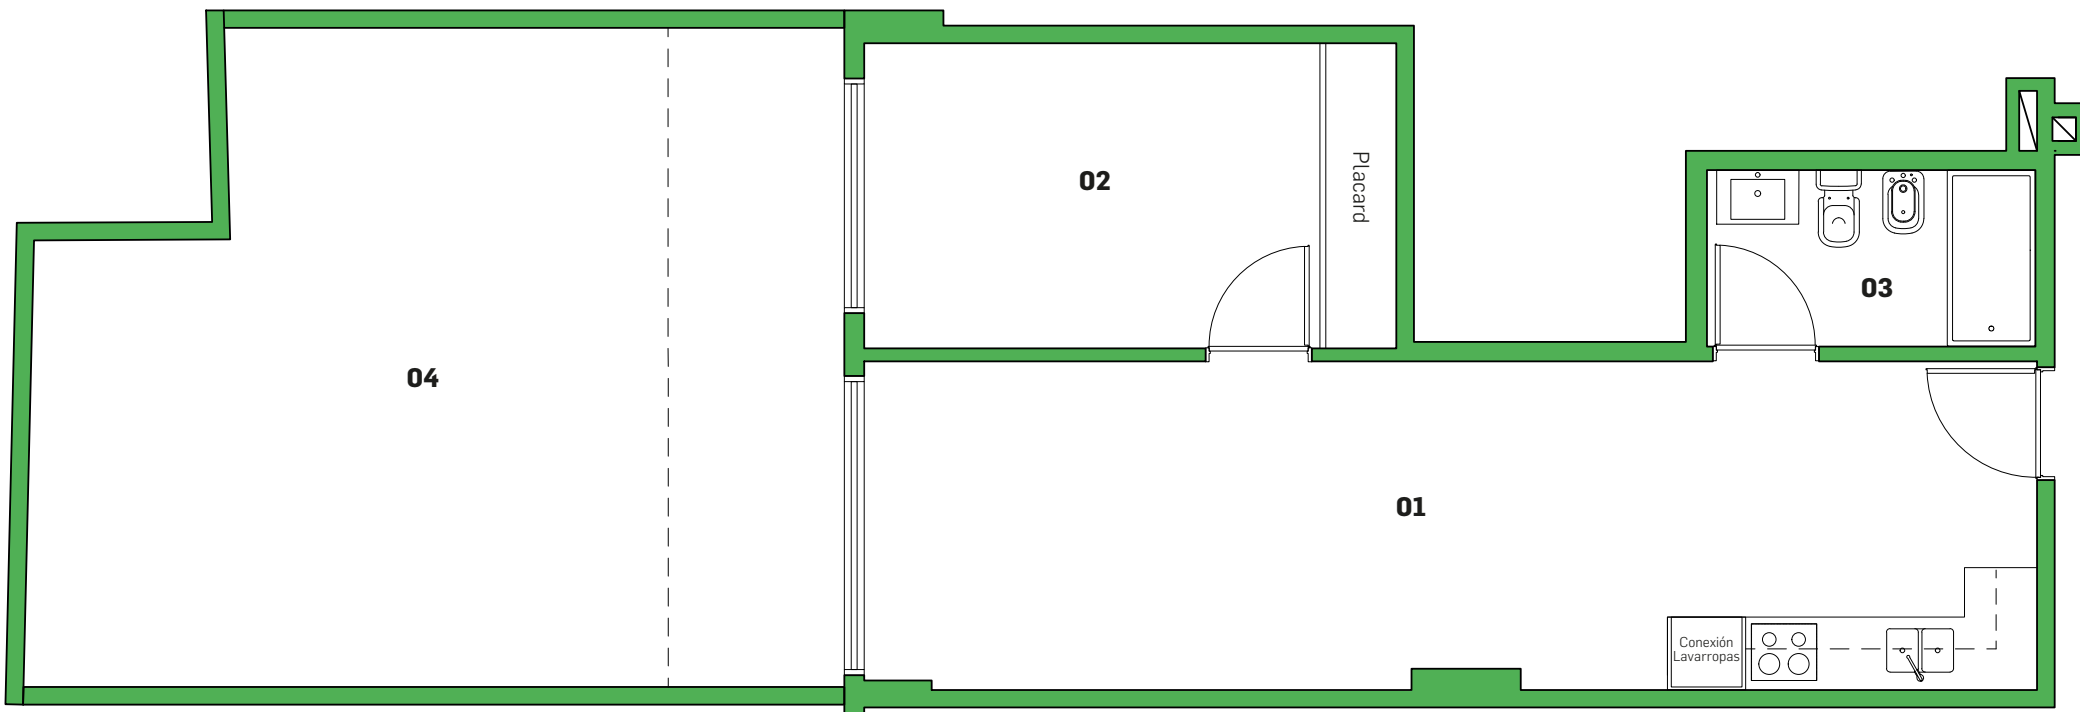

APARTAMENTOS

DEPTO 105 2 AMBIENTES

Referencias

- 01** Estar - Comedor - Cocina - Lavadero 2.80 x 10.00
- 02** Dormitorio 2.60 x 3.90 m
- 03** Baño 1.50 x 2.80 m
- 04** Patio 5.60 X 5.30 / 7.00 m

Nota

Las medidas definitivas surgirán del plano de subdivisión en propiedad horizontal Ley 13.512