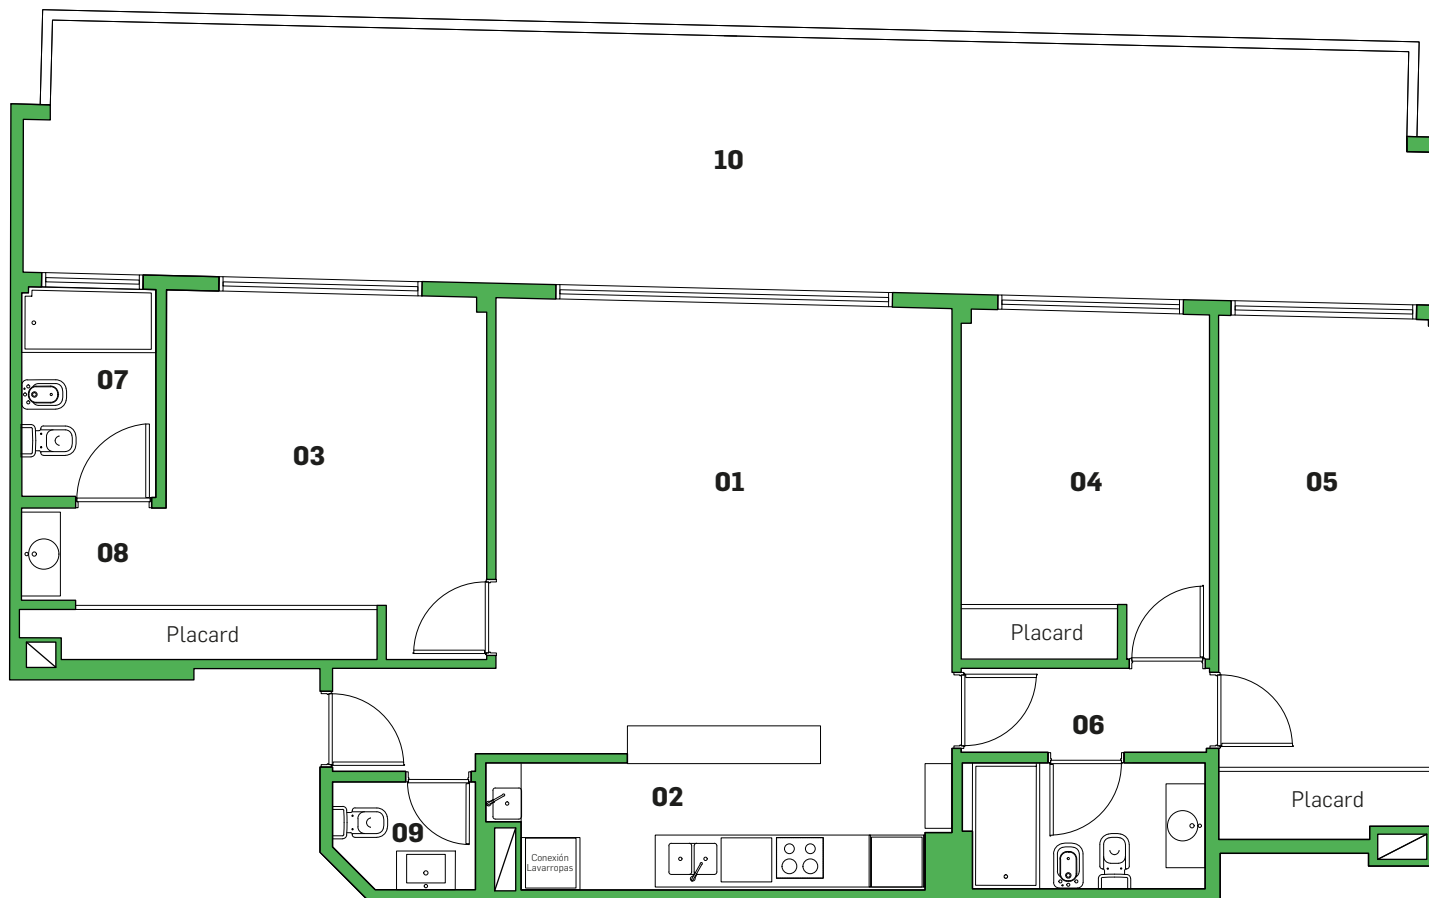

## DEPTO 1101 4 AMBIENTES

### Referencias

- |   |                                  |
|---|----------------------------------|
| <b>01</b> Estar - Comedor 5.40 x 5.40 m   | <b>06</b> Baño 2.75 x 1.50 m     |
| <b>02</b> Cocina - Lavadero 4.80 x 1.50 m | <b>07</b> Baño 2.50 x 1.60 m     |
| <b>03</b> Dormitorio 3.80 x 3.70 m        | <b>08</b> Antebañó 1.00 x 1.70 m |
| <b>04</b> Dormitorio 3.50 x 2.95 m        | <b>09</b> Toillète 1.25 x 1.70 m |
| <b>05</b> Dormitorio 3.35 x 2.60 m        | <b>10</b> Terraza 3.00 x 16.75 m |