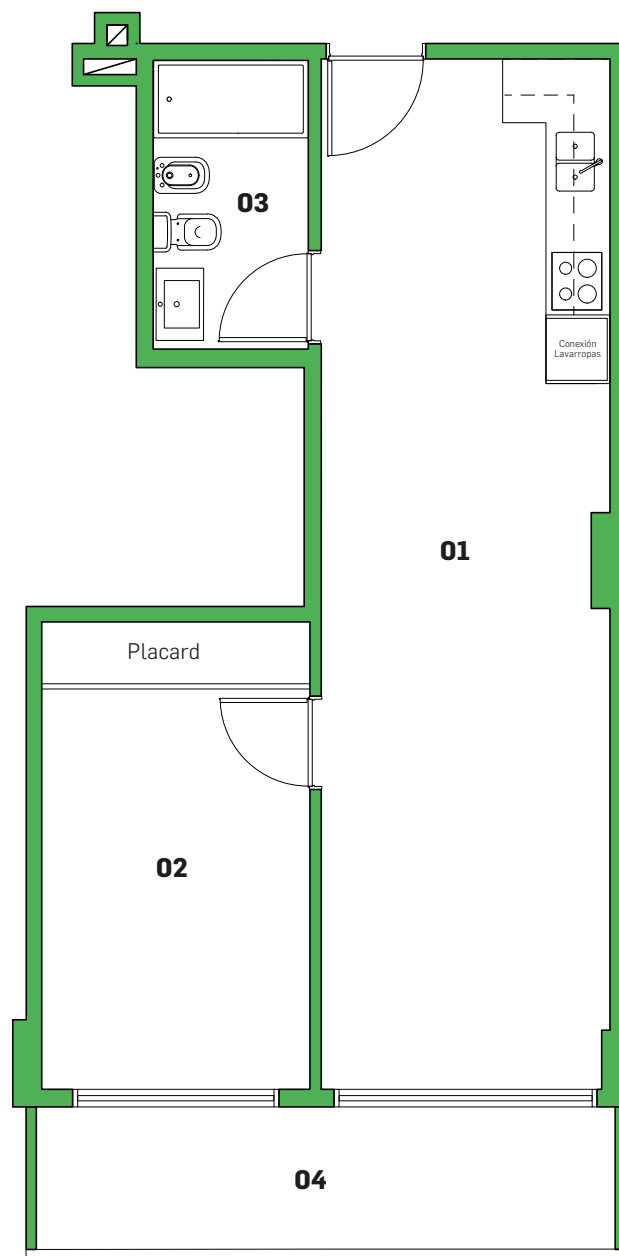

APARTAMENTOS

DEPTO 1103 2 AMBIENTES

Referencias

- 01** Estar - Comedor - Cocina - Lavadero 2.80 x 10.00 m
- 02** Dormitorio 2.60 x 3.90 m
- 03** Baño 1.50 x 2.80 m
- 04** Balcón 5.60 x 1.40 m

Nota

Las medidas definitivas surgirán del plano de subdivisión en propiedad horizontal Ley 13.512