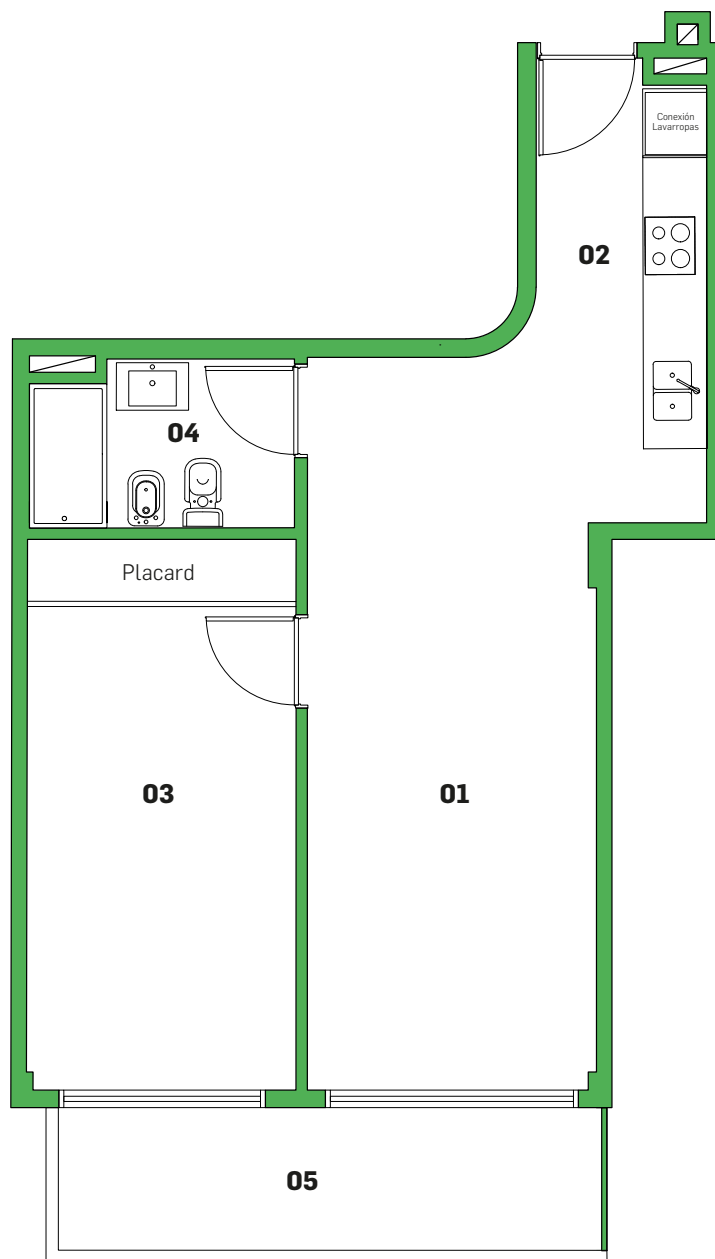

APARTAMENTOS

DEPTO 1104 2 AMBIENTES

Referencias

- 01** Estar - Comedor 2.80 x 5.50 m
- 02** Cocina - Lavadero 4.50 x 1.65 / 3.85 m
- 03** Dormitorio 2.60 x 4.70 m
- 04** Baño 2.55 x 1.65 m
- 05** Balcón 5.25 x 1.40 m

Nota

Las medidas definitivas surgirán del plano de subdivisión en propiedad horizontal Ley 13.512

PURA VIDA Guayra 2340-2376 - Ciudad Autónoma de Buenos Aires

Teléfonos y WhatsApp: +54 9 11 6539-6666 +54 9 11 4198-9500