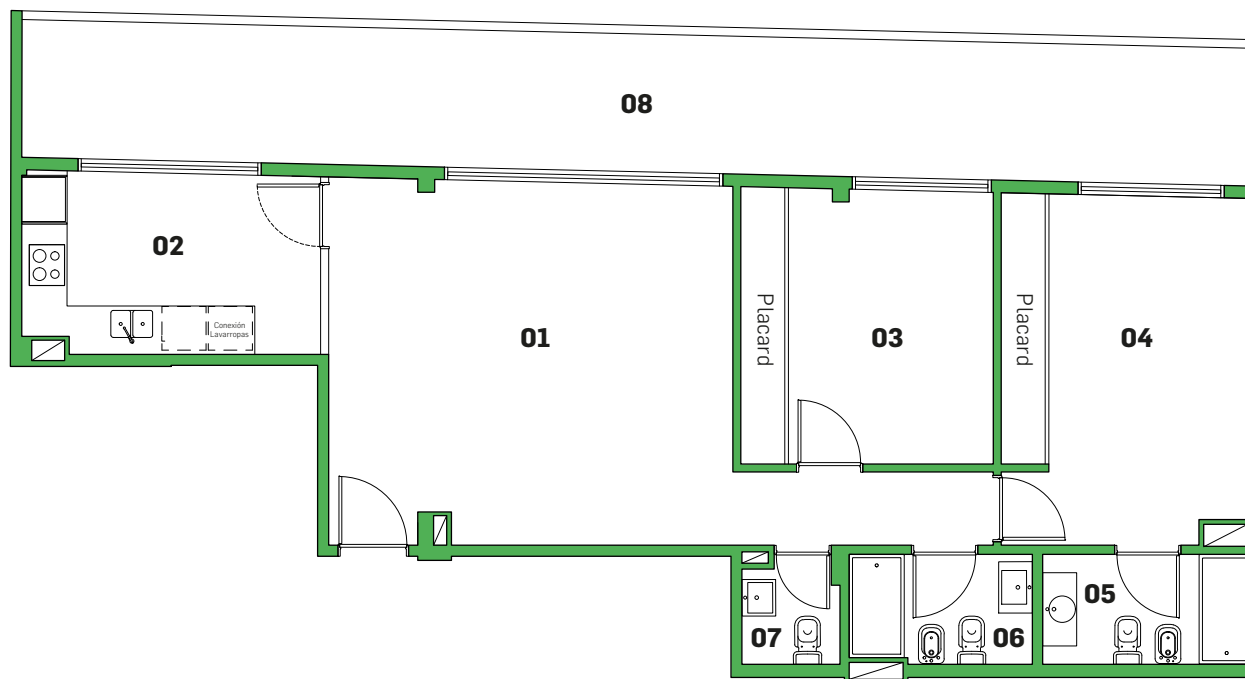

APARTAMENTOS

DEPTO 1201 3 AMBIENTES

Referencias

- | | |
|---|----------------------------------|
| 01 Estar - Comedor 5.50 x 4.95 m | 05 Baño 2.90 x 1.50 m |
| 02 Cocina - Lavadero 4.10 x 2.45 m | 06 Baño 2.50 x 1.50 m |
| 03 Dormitorio 2.80 x 3.70 m | 07 Toilete 1.30 x 1.30 m |
| 04 Dormitorio 2.80 x 4.75 m | 08 Terraza 16.80 x 1.90 m |

Nota

Las medidas definitivas surgirán del plano de subdivisión en propiedad horizontal Ley 13.512

PURA VIDA Guayra 2340-2376 - Ciudad Autónoma de Buenos Aires

Teléfonos y WhatsApp: +54 9 11 6539-6666 +54 9 11 4198-9500