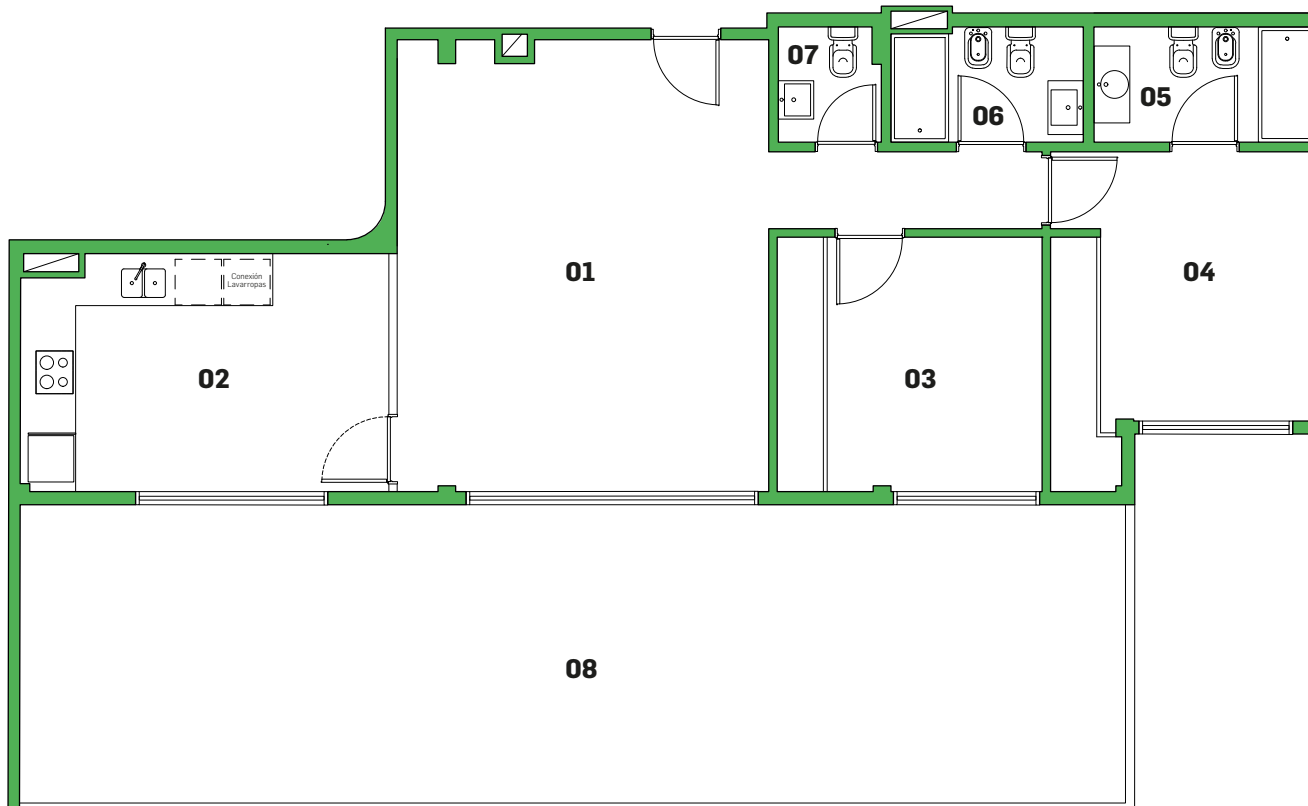

APARTAMENTOS

DEPTO 1202 3 AMBIENTES

Referencias

- | | |
|---|----------------------------------|
| 01 Estar - Comedor 4.85 x 5.90 m | 05 Baño 2.90 x 1.50 m |
| 02 Cocina - Lavadero 4.80 x 3.10 m | 06 Baño 2.50 x 1.50 m |
| 03 Dormitorio 2.80 x 3.30 m | 07 Toilete 1.35 x 1.50 m |
| 04 Dormitorio 2.80 x 3.50 m | 08 Terraza 14.35 x 3.90 m |

Nota

Las medidas definitivas surgirán del plano de subdivisión en propiedad horizontal Ley 13.512

PURA VIDA Guayra 2340-2376 - Ciudad Autónoma de Buenos Aires

Teléfonos y WhatsApp: +54 9 11 6539-6666 +54 9 11 4198-9500